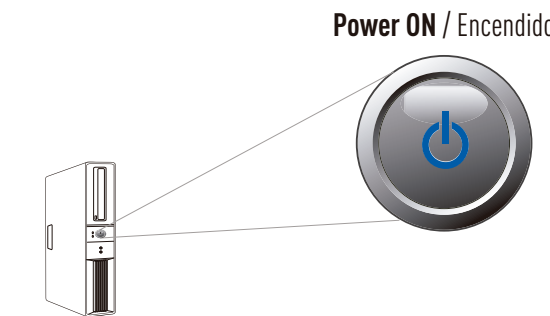

Windows will detect the driver for each device automatically. No driver required.
Windows detectara el controlador para cada dispositivo automáticamente. No se requiere controlador.

3

KEYBOARD DESCRIPTION / DESCRIPCION DEL TECLADO

Internet, Multimedia, Hotkeys
(Refer to page 7 for definitions)
Internet, multimedia, teclas de acceso rápido
(consulte la página 7 para ver las definiciones)

Indicators
(Num Lock/ Caps Lock/ Scroll Lock)
Indicadores
(Num Lock/ Caps Lock/ Scroll Lock)