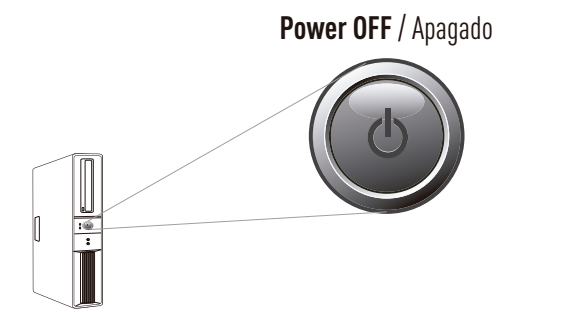

INSTALLATION / INSTALACIÓN

1. Make sure your computer is OFF before installing the keyboard and mouse.
  1. Asegúrate de que tu computadora este APAGADA antes de instalar el teclado y el ratón.

2. Plug the USB cable of your keyboard into the USB port of your computer. Then do the same procedure with your mouse.
  2. Enchufar el cable USB del teclado en el puerto USB de tu computadora. Después realiza el mismo procedimiento con el ratón.