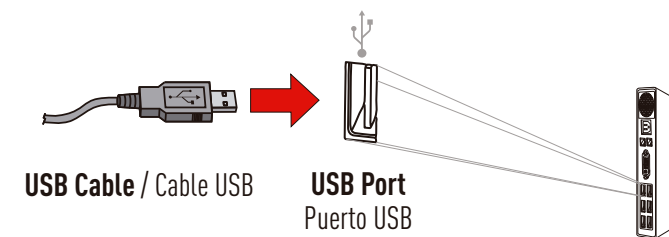

2

3. Turn ON your computer and the keyboard and mouse will automatically be recognized by your computer since they are plug-n-play.
  3. Enciende tu computadora y el teclado y el mouse automáticamente serán reconocidos por tu computadora ya que son plug-n-play.